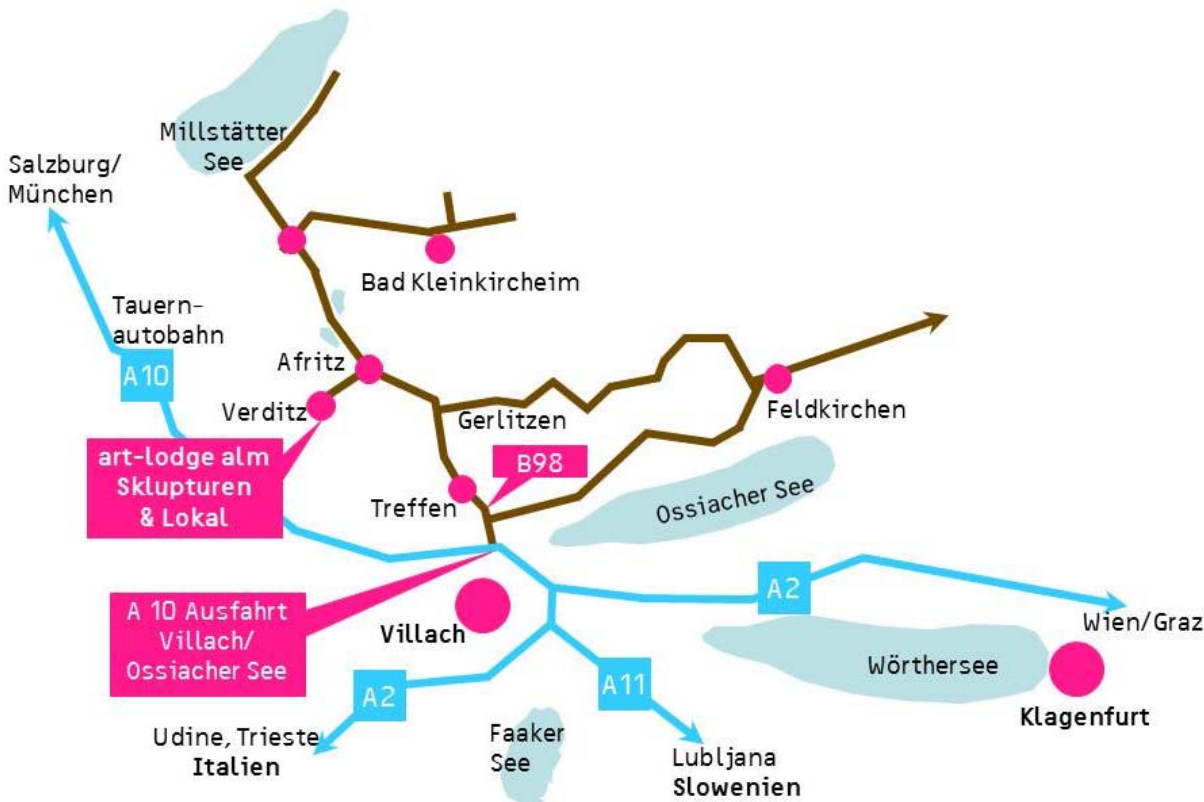

## ANFAHRT UND ÖFFNUNGSZEITEN

### Anreise mit dem Auto

Über die B98 nach Afritz am See. Beim „Sporthotel Mirnock“ auf die Untere Verditzter Straße einbiegen und dem Straßenverlauf die Verditzter Straße hinauf ca. 4,5 Km folgen. Parkmöglichkeiten beim Hotel art-lodge oder vor dem Eingang des Skulpturenparks

### Journey by car

Take the federal road B98 to Afritz am See. At Take the Untere Verditzter Straße next to the „Sporthotel Mirnock“ and follow the mountain road Verditzter Straße for about 4.5 km. Car parking at hotel art-lodge or at the entrance of the sculpture park

### Journey by car

Take ÖBB Postbus to Afritz am See, bus stop Ortsmitte/bakery Strobl. Take the GO-Mobil\*) from the bus stop to the art-lodge. Guests staying in the municipality of Afritz and Treffen can be picked up by the GO-Mobil\*) at their location.